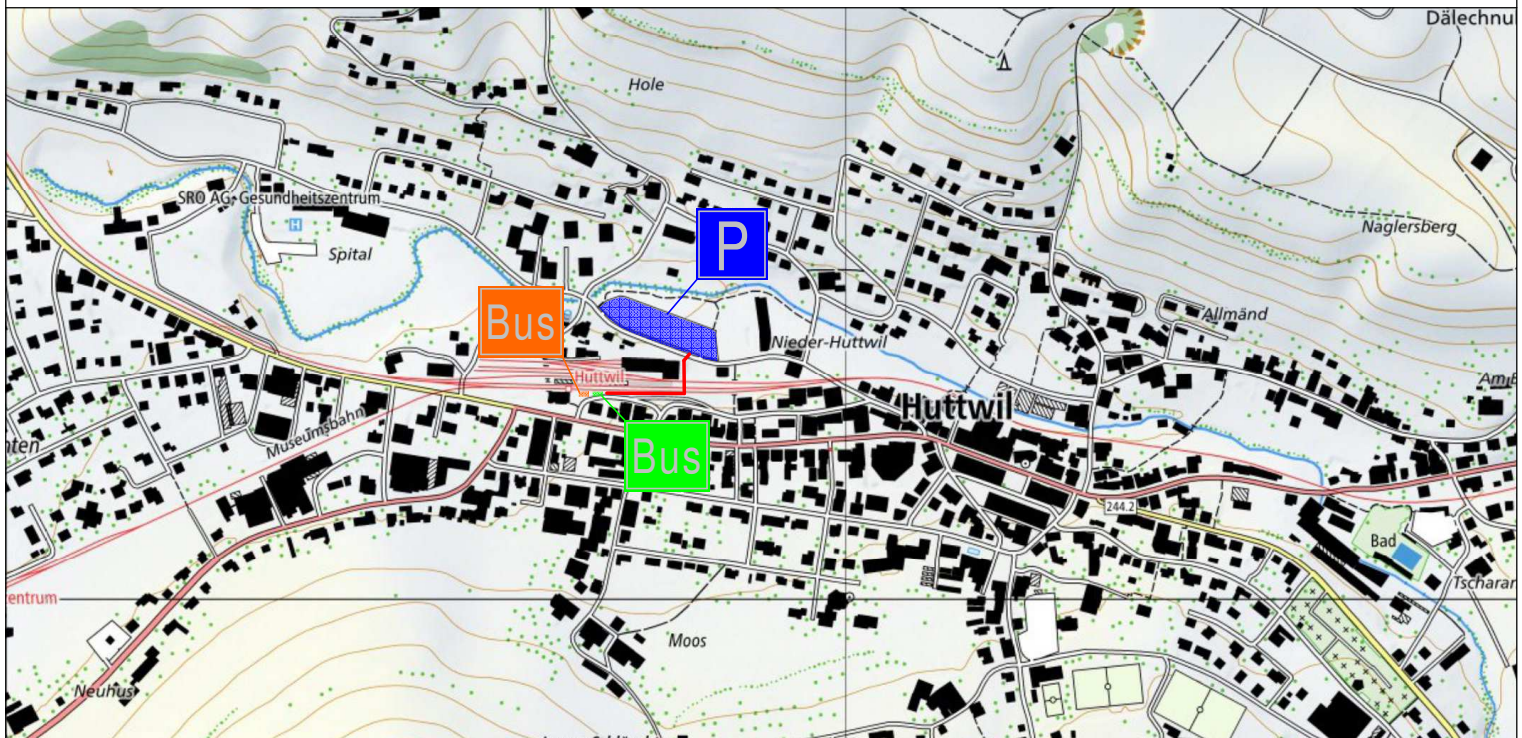

# Situation Dürrenroth

# Situation Huttwil

**P** Parkplätze (Dürrenroth / Bärenparkplatz/Chipfhalle) (Huttwil / Ribimatte)

**Bus** Bus Huttwil - Sumiswald Grünen (483) Haltstelle Schweinbrunnen

**Bus** Bus Sumiswald Grünen - Huttwil (483) Haltstelle Schweinbrunnen

**E** Einschreibplatz

— Anmarschweg Parkplatz Dürrenroth zum Einschreibplatz

— Weg von Bushaltestelle Schweinbrunnen zum Einschreibplatz Meibach

— Weg vom Einschreibplatz Meibach zur Bushaltestelle Schweinbrunnen

Abfahrt                      Ankunft

XX.32                      XX.40