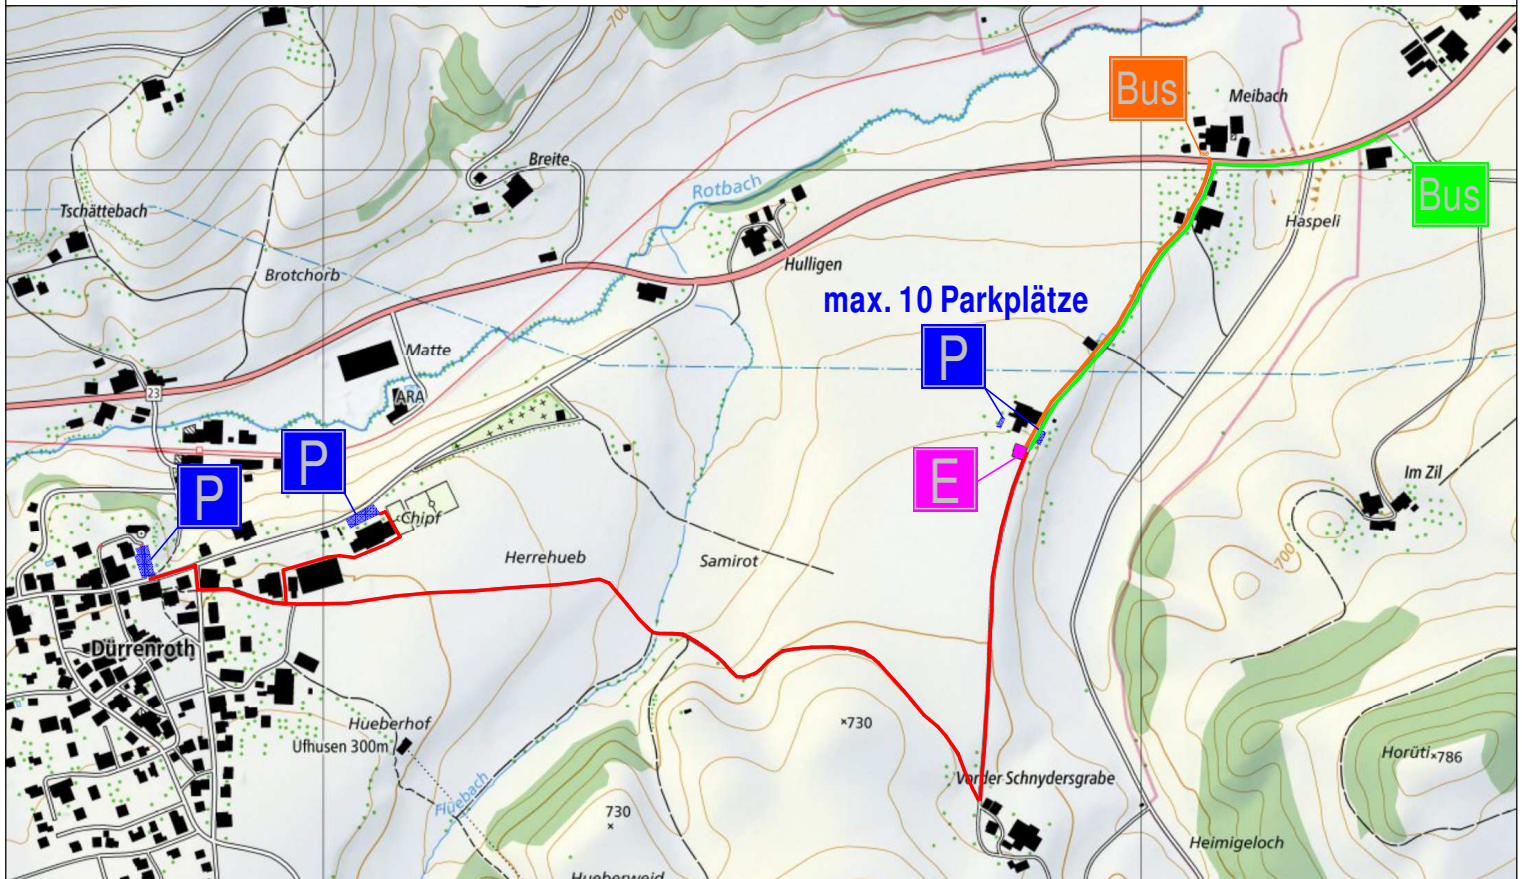

# Situation Dürrenroth

# Situation Huttwil

**P** Parkplätze (Dürrenroth / Bärenparkplatz/Chipfhalle) (Huttwil / Ribimatte)

**Bus** Bus Huttwil - Sumiswald Grünen (483) Haltstelle Schweinbrunnen

**Bus** Bus Sumiswald Grünen - Huttwil (483) Haltstelle Schweinbrunnen

**E** Einschreibplatz

— Anmarschweg Parkplatz Dürrenroth zum Einschreibplatz

— Weg von Bushaltestelle Schweinbrunnen zum Einschreibplatz Meibach

— Weg vom Einschreibplatz Meibach zur Bushaltestelle Schweinbrunnen

Abfahrt                      Ankunft

XX.32                      XX.40